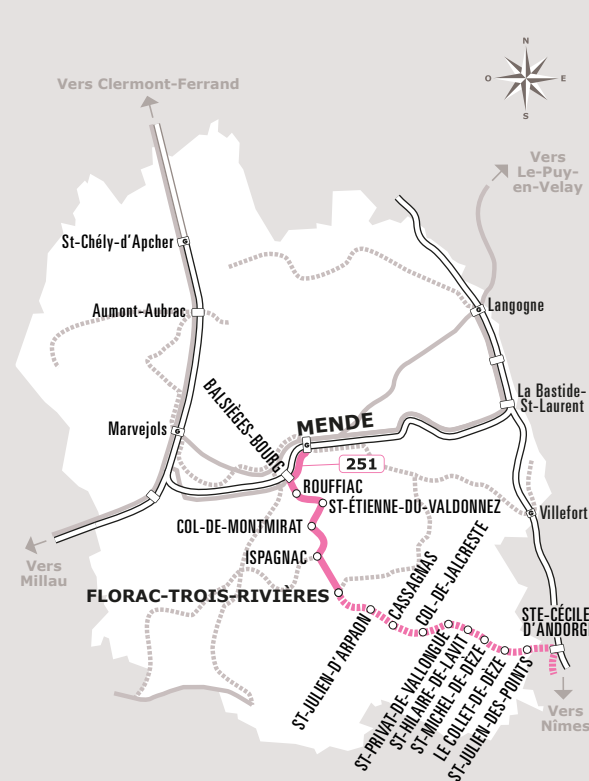

# MENDE > FLORAC > ALES

JOURS DE LA SEMAINE		S	LàV	MJ	LàS	LàV
DU 15 AVRIL AU 30 OCTOBRE		●	●		●	●
DU 1ER NOVEMBRE AU 14 AVRIL				●	●	●
Mode de transport		252	252	252	251	251
MENDE	Foirail				12:00	17:30
	Gare SnCF				12:05	17:35
BALSIEGES	Cr. N106/Rd986				12:15	17:45
ST-BAUZILE	Pkg Cr. D41 N106				12:20	17:50
ST-ET. VALDON.	Arret B. Centre				12:25	17:55
	Col Montmirat				12:30	18:00
ISPAGNAC	Parking Ecole	08:35	09:25	09:25	12:45	18:15
FLORAC 3 RIV.	Ancienne Gare	08:55	09:45	09:45	13:00	18:30
GANS-ET-CÉVENNES	Mairie St Julien d'Arpaon	09:05	09:55	09:55		
CASSAGNAS	Cr. N106	09:10	10:00	10:00		
ST-ANDRÉ-DE-LAN.	Col de Jalcreste	09:15	10:05	10:05		
ST-PRIV. DE V.	Cr. St Frezal	09:20	10:10	10:10		
ST-HIL.-DE-LAVIT	Cr. N106	09:28	10:18	10:18		
ST-MICHEL	La Rivière	09:31	10:23	10:23		
LE COL.-DE-DÈZE	Pkg Gendarm.	09:35	10:25	10:25		
ST-JULIEN-DES-POI.	Cr. N106	09:41	10:31	10:31		
STE-CECILE-D'ANDORGE	Cr. N106	09:45	10:35	10:35		
LA GRAND COMBE	N106 Cr.Argentan	09:55	10:45	10:45		
ALES	Gare Routiere	10:10	11:00	11:00		

L'itinéraire Florac - Alès fonctionne uniquement mardi et jeudi entre le 1<sup>er</sup> novembre et le 14 avril

**Départ d'Ispagnac uniquement sur réservation**

Sources : Région Occitanie / Pyrénées-Méditerranée  
Auteurs : DGDITM / DPOM / JPT  
Date : Septembre 2022

ANNÉE 2022 - 2023  
Du 13/12/2022 au 31/08/2023

Lozère  
Gard

Horaires  
**AUTOCAR**

251

252

Ligne 251 252

Florac > Mende  
Florac > Alès

Facilitez vos déplacements, téléchargez l'application liO !

L'itinéraire Florac - Alès fonctionne uniquement mardi et jeudi entre le 1<sup>er</sup> novembre et le 14 avril